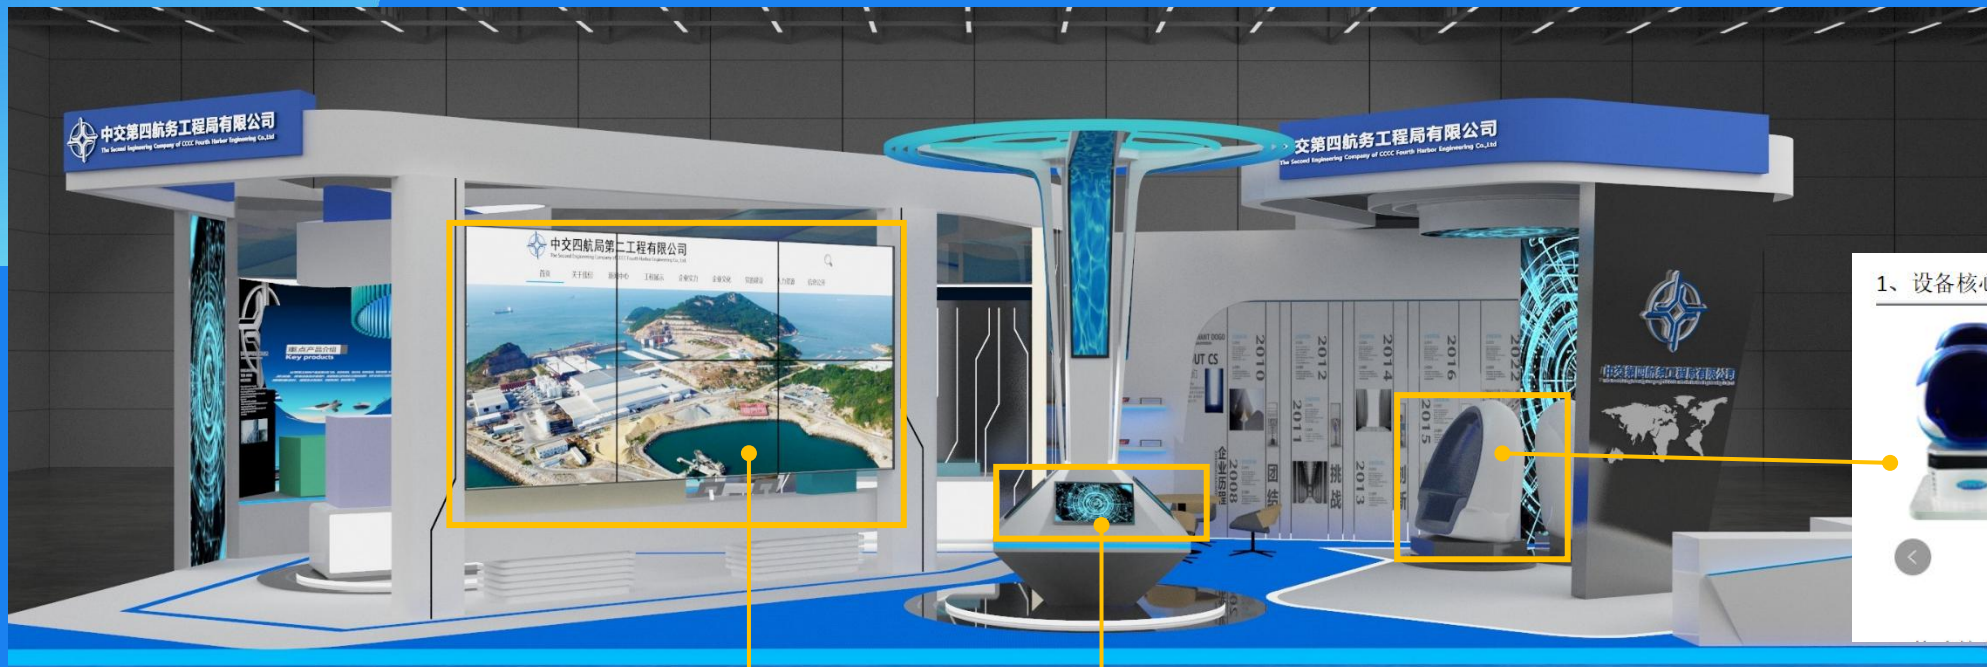

# 多媒体设备

**LED液晶拼接屏**  
整体规格：5000mm\*2700mm

**LED液晶显示屏\*4**  
设备型号：LED24E330C  
规格参数：610\*130\*388

**LED24E330C**

330mm  
561mm

京东

左滑查看更多商品

**基本信息** 屏幕尺寸：24英寸 | 分辨率：1366×768 | 整机功率35W