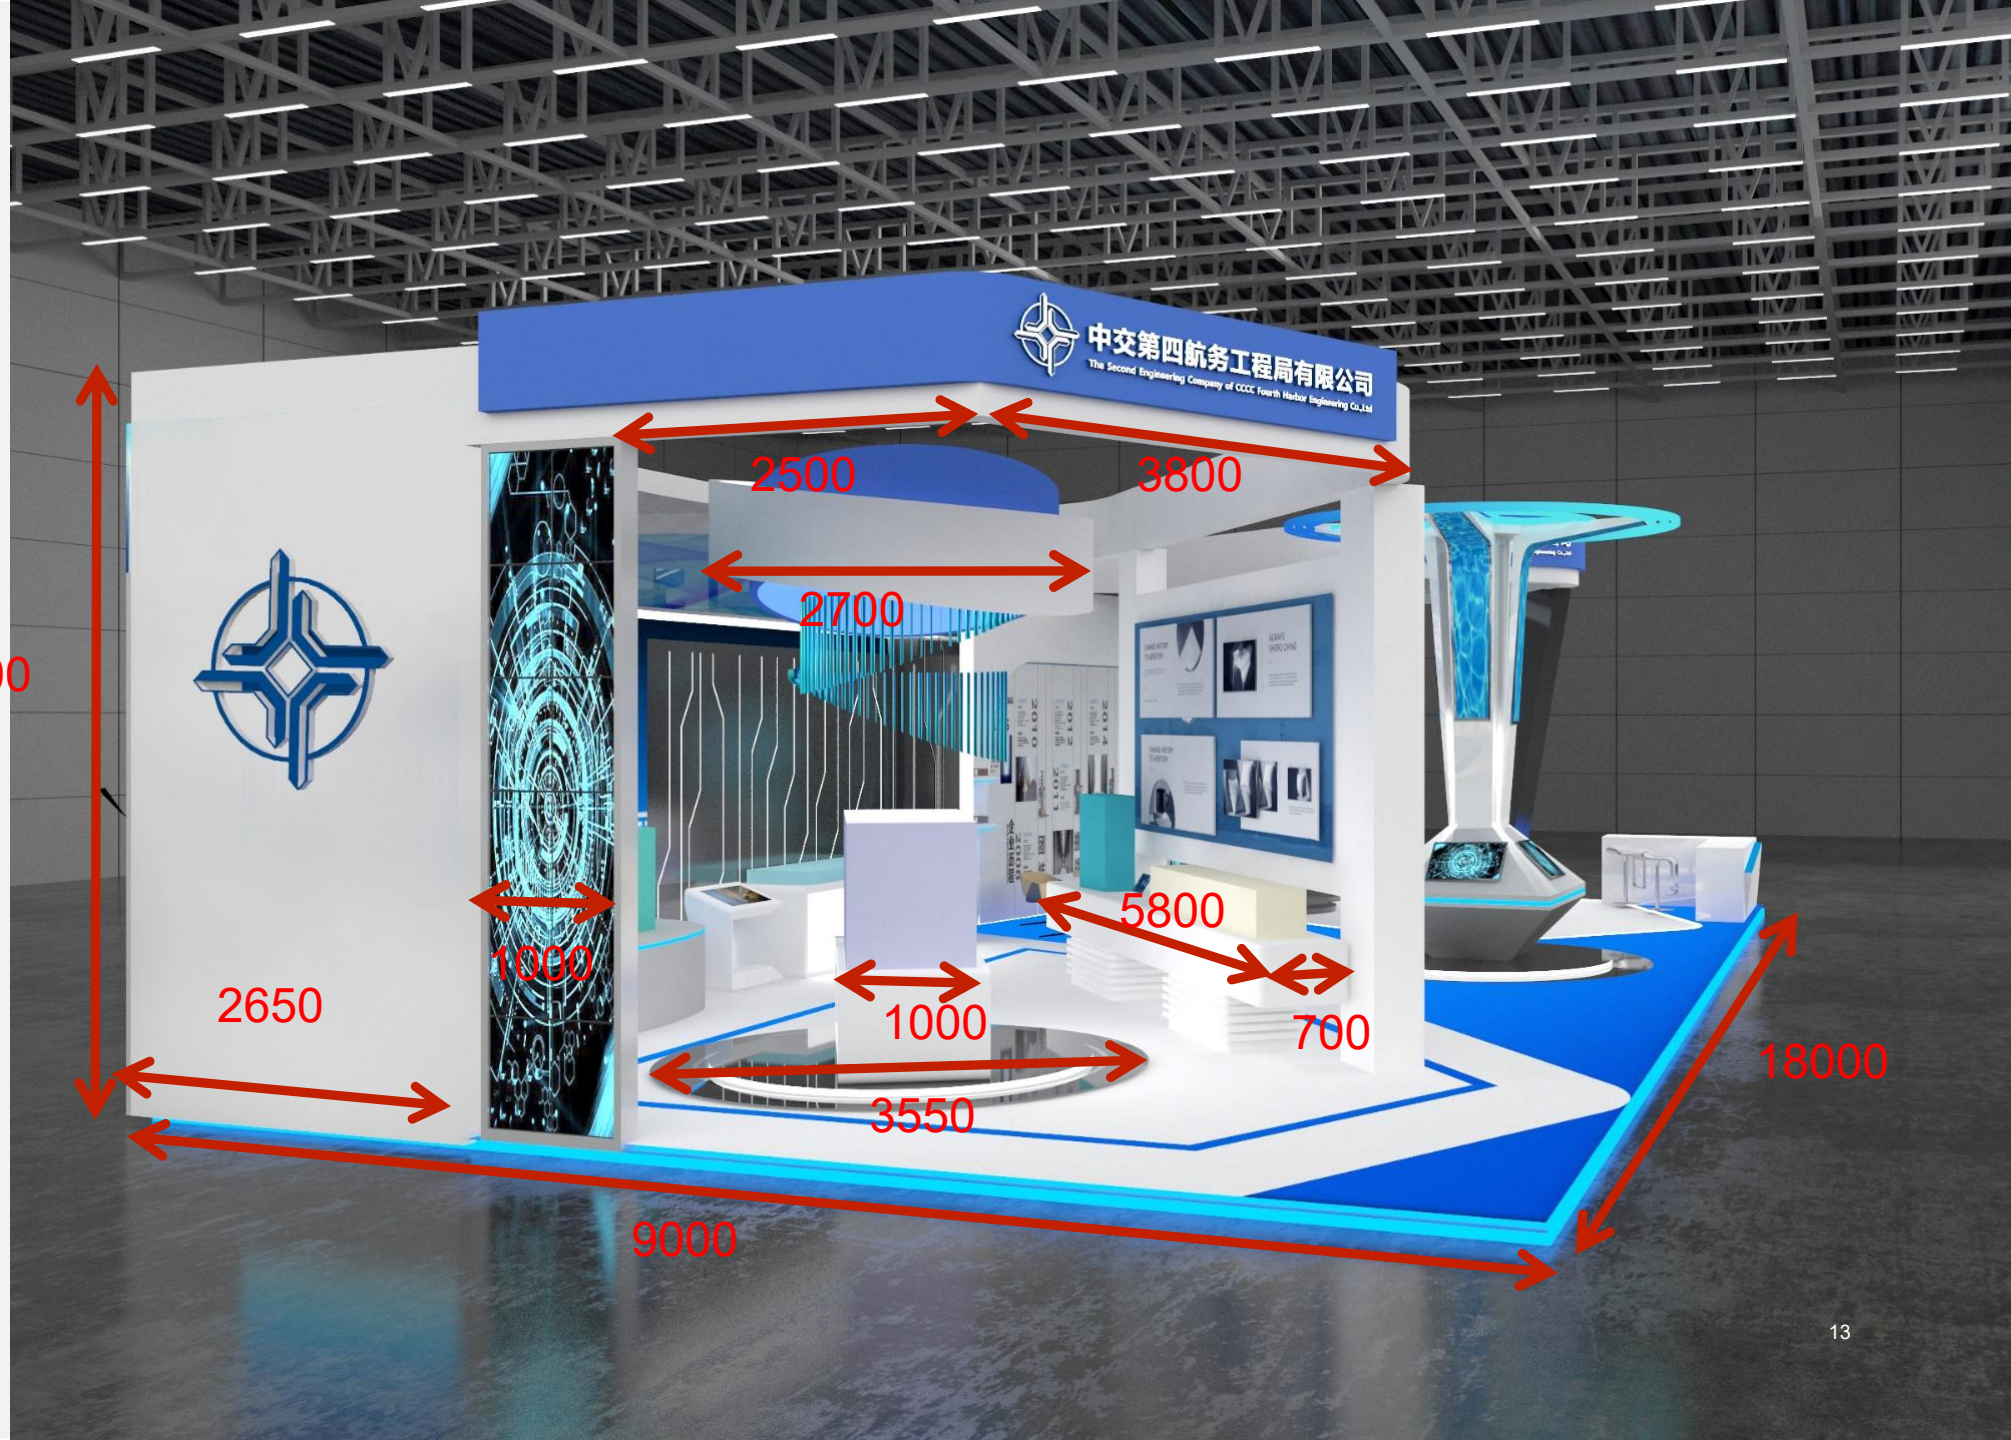

中交第四航务工程局有限公司
The Second Engineering Company of CCCC Fourth Harbor Engineering Co., Ltd.

5000

2650

1000

2500

3800

2700

1000

5800

700

3550

9000

18000